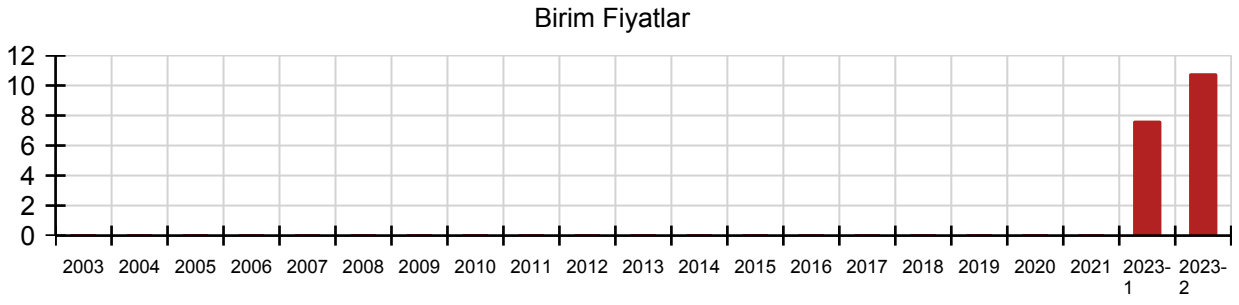

20.230.3001 Pozuna ait Birim Fiyat, Analiz ve Yapım Şartları

Birim Fiyatları Grafiđi

Yapım Şartları

Oska Yazılım'dan alınmıştır.