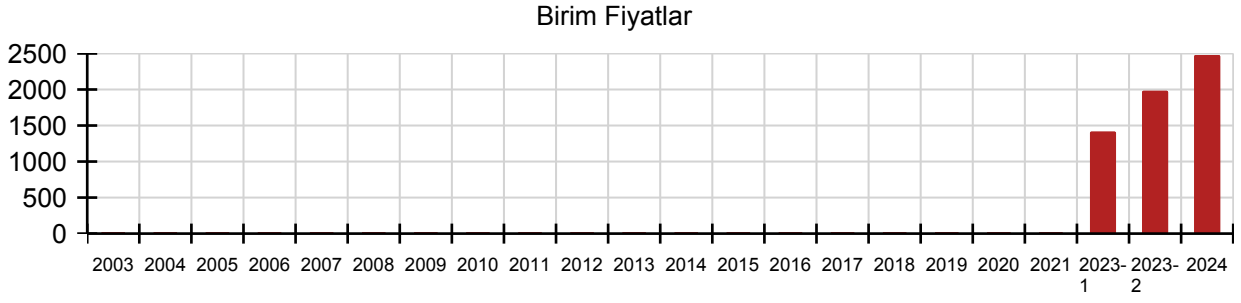

20.225.6215 Pozuna ait Birim Fiyat, Analiz ve Yapım Şartları

Birim Fiyatları Grafiđi

Yapım Şartları

Oska Yazılım'dan alınmıştır.