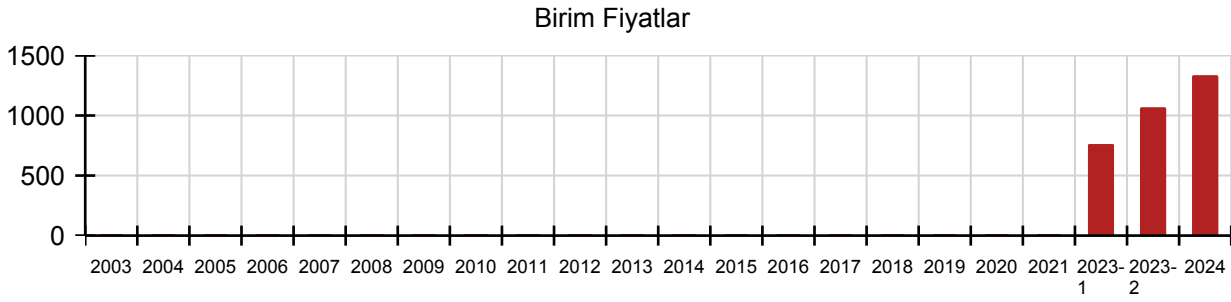

20.225.6118 Pozuna ait Birim Fiyat, Analiz ve Yapım Şartları

Birim Fiyatları Grafiği

Yapım Şartları

Oska Yazılım'dan alınmıştır.