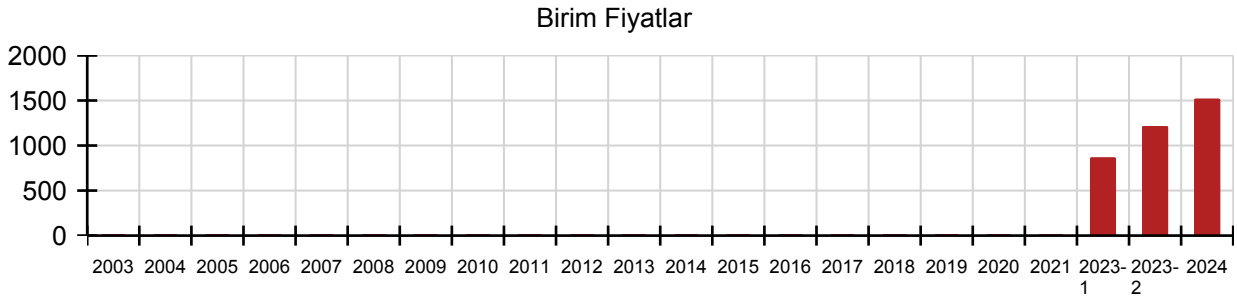

20.225.6115 Pozuna ait Birim Fiyat, Analiz ve Yapım Şartları

Birim Fiyatları Grafiđi

Yapım Şartları

Oska Yazılım'dan alınmıştır.