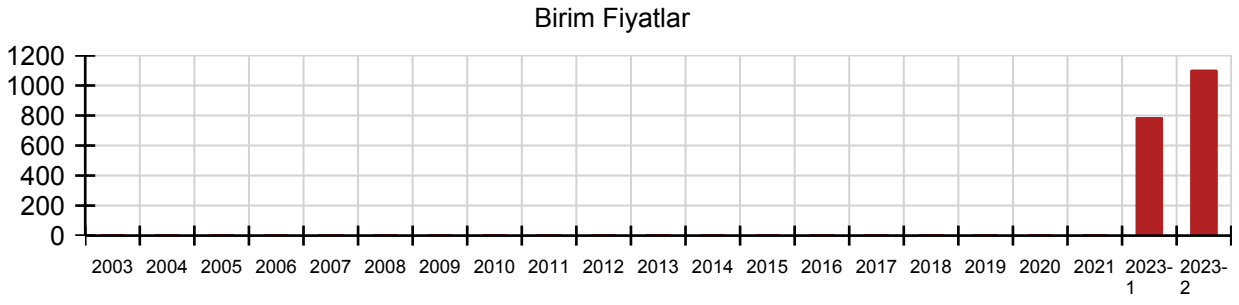

20.225.6114 Pozuna ait Birim Fiyat, Analiz ve Yapım Şartları

Birim Fiyatları Grafiđi

Yapım Şartları

Oska Yazılım'dan alınmıştır.