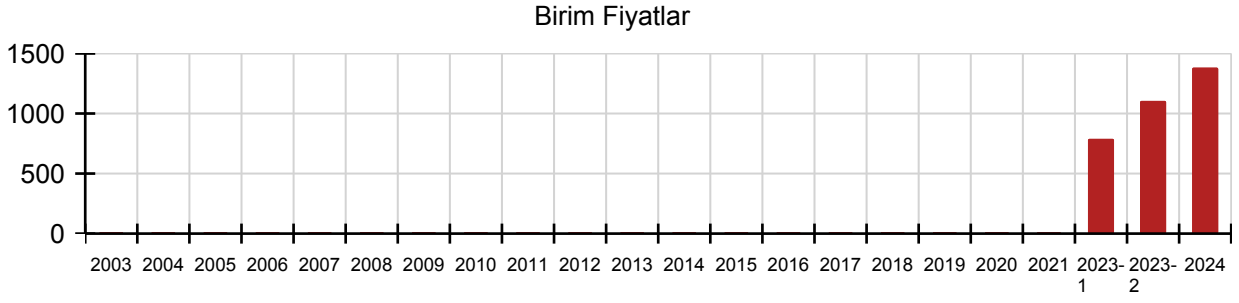

20.225.6114 Pozuna ait Birim Fiyat, Analiz ve Yapım Şartları

Birim Fiyatları Grafiđi

Yapım Şartları

Oska Yazılım'dan alınmıştır.