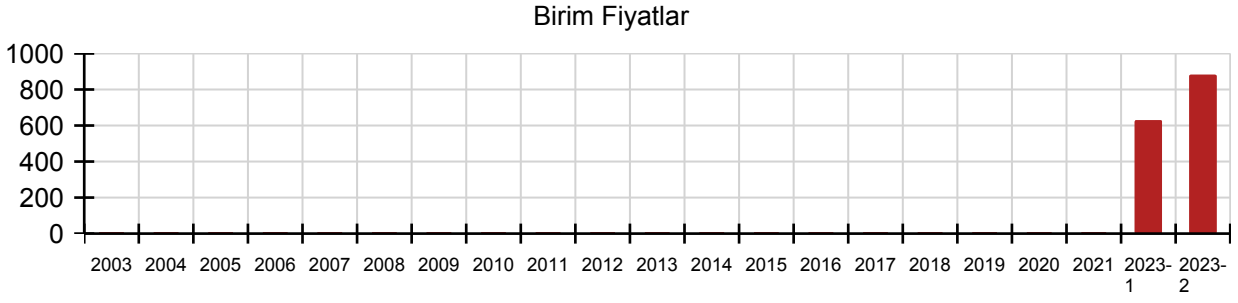

20.225.6112 Pozuna ait Birim Fiyat, Analiz ve Yapım Şartları

Birim Fiyatları Grafiđi

Yapım Şartları

Oska Yazılım'dan alınmıştır.