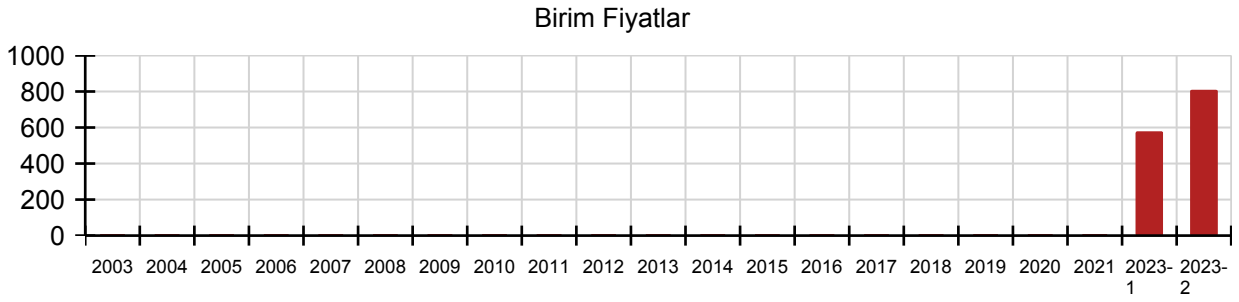

20.225.6107 Pozuna ait Birim Fiyat, Analiz ve Yapım Şartları

Birim Fiyatları Grafiđi

Yapım Şartları

Oska Yazılım'dan alınmıştır.