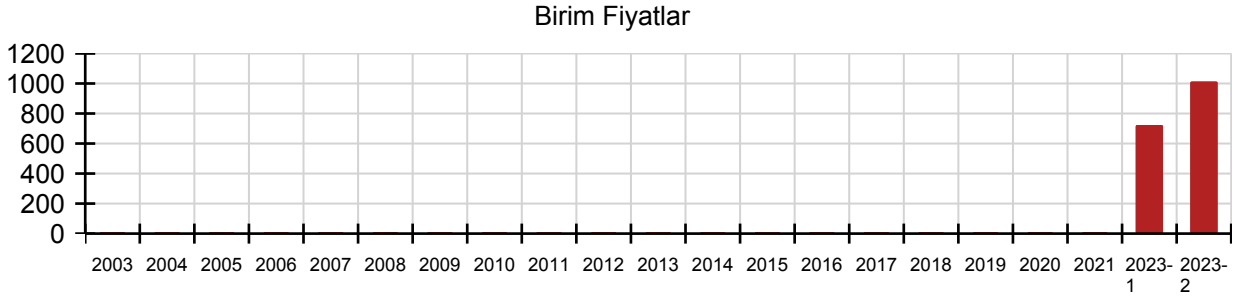

20.225.6105 Pozuna ait Birim Fiyat, Analiz ve Yapım Şartları

Birim Fiyatları Grafiđi

Yapım Şartları

Oska Yazılım'dan alınmıştır.