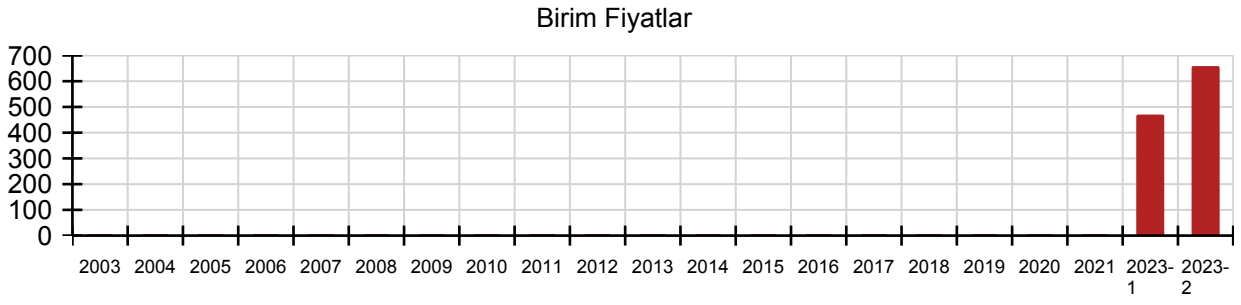

20.225.6101 Pozuna ait Birim Fiyat, Analiz ve Yapım Şartları

Birim Fiyatları Grafiđi

Yapım Şartları

Oska Yazılım'dan alınmıştır.