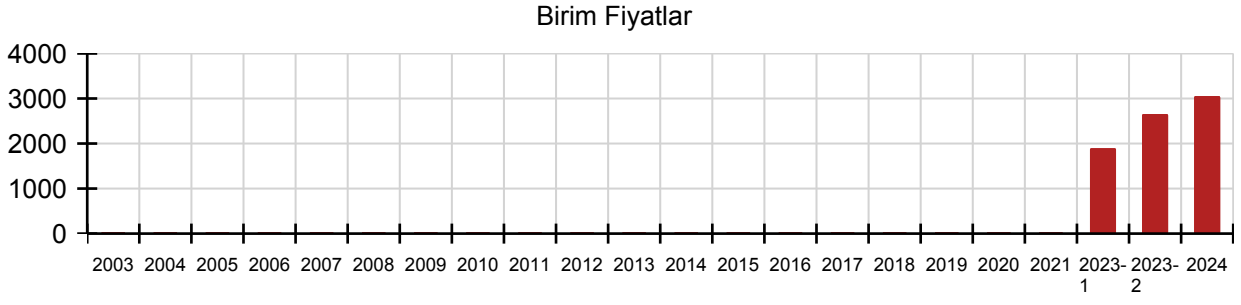

20.225.4028 Pozuna ait Birim Fiyat, Analiz ve Yapım Şartları

Birim Fiyatları Grafiđi

Yapım Şartları

Oska Yazılım'dan alınmıştır.