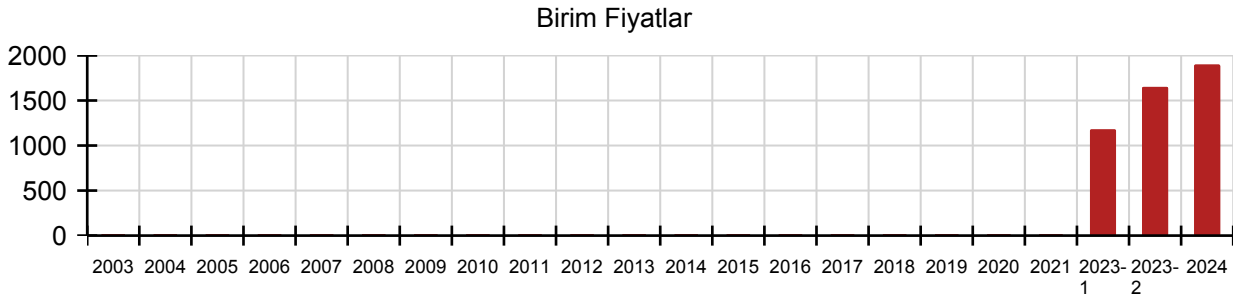

20.225.4022 Pozuna ait Birim Fiyat, Analiz ve Yapım Şartları

Birim Fiyatları Grafiđi

Yapım Şartları

Oska Yazılım'dan alınmıştır.