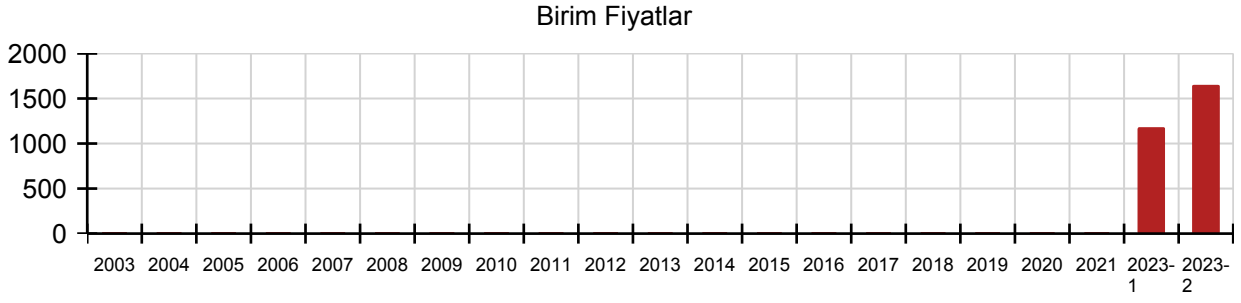

20.225.4022 Pozuna ait Birim Fiyat, Analiz ve Yapım Şartları

Birim Fiyatları Grafiđi

Yapım Şartları

Oska Yazılım'dan alınmıştır.