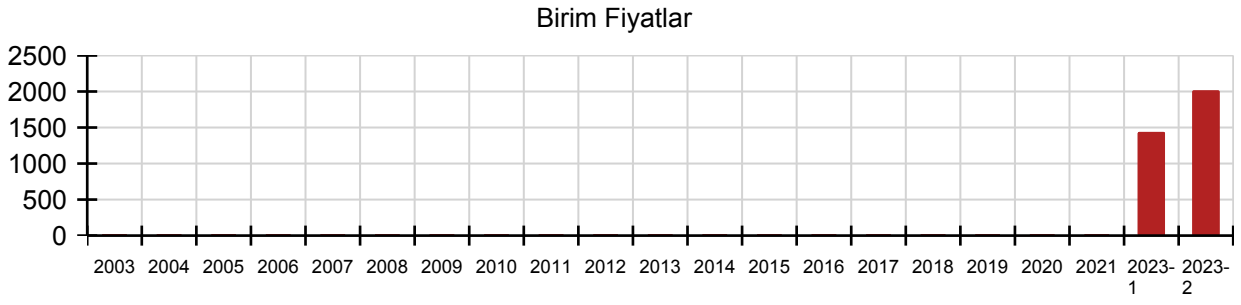

20.225.4015 Pozuna ait Birim Fiyat, Analiz ve Yapım Şartları

Birim Fiyatları Grafiđi

Yapım Şartları

Oska Yazılım'dan alınmıştır.