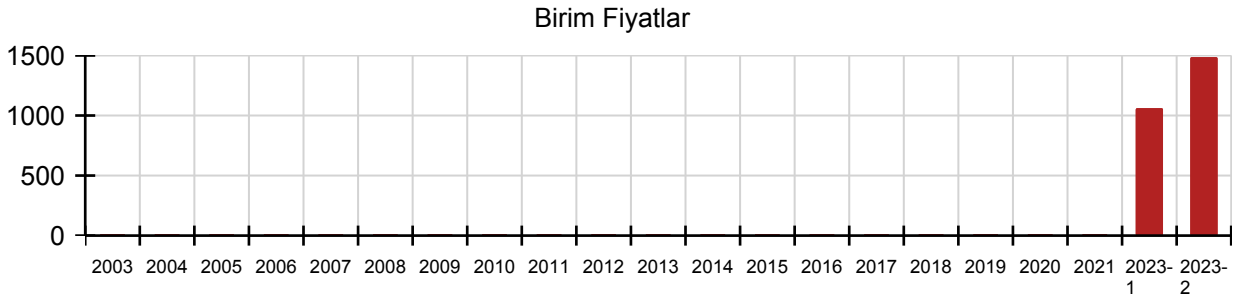

20.225.4012 Pozuna ait Birim Fiyat, Analiz ve Yapım Şartları

Birim Fiyatları Grafiđi

Yapım Şartları

Oska Yazılım'dan alınmıştır.