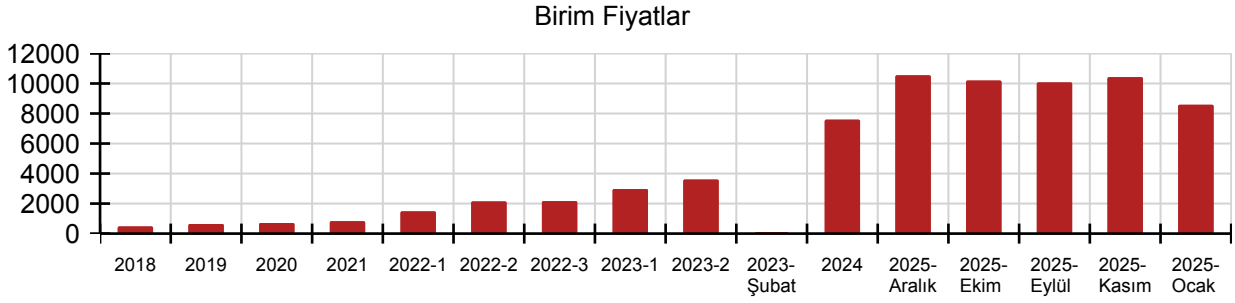

35.110.1755 Pozuna ait Birim Fiyat, Analiz ve Yapım Şartları

Birim Fiyatları Grafiđi

Yapım Şartları

Kompakt tip, havalı ortamda kesme yapan, el hareketinden bağımsız açtırma mekanizmalı, termik aşırı akım ve manyetik kısa devre koruması bulunan akım sınırlama özelliđi olan Ics değeri en az % 50 Icu değeri ne eşit olan, TS EN 60947-2 standardına uygun CE uygunluk işareti ile piyasaya arz edilmiş kompakt şalter temin ve montajı (I1: Ayarlanabilen termik koruma açma akımı, I3: Sabit veya ayarlanabilen manyetik koruma açma akımı, In: Anma akımı, Icu: Kısa devre kesme kapasitesi, Ics: İşletme kısa devre kesme kapasitesi)

Not: Tip testleri yapılmış olacaktır.