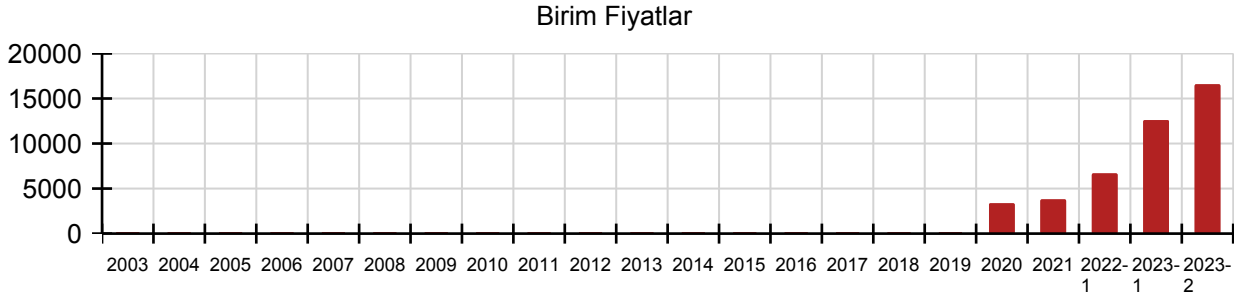

74.005.0006 Pozuna ait Birim Fiyat, Analiz ve Yapım Şartları

Birim Fiyatları Grafiđi

Yapım Şartları

Oska Yazılım'dan alınmıştır.

74.005.0006 Pozuna ait Birim Fiyat, Analiz ve Yapım Şartları

Analizi

Rayiç No	Önceki Rayiç No	Tanımı	Birimi	Miktar
10.120.1177	03.092	Dizel elektrikli kesici-emici tarama gemisi (yaklaşık 400 m³/s kapasiteli, max16 derinliğe tarayabilir, kazdığı maddeleri 800 metre uzaklığa veya 6 m yüksekliğe basabilir)	Adet	0,000125
10.160.1026	04.109	Mazot (motorin)	kg	183,825000
10.160.1026	04.109	Mazot (motorin)	kg	36,765000
10.100.1068	01.507	Birinci sınıf usta	Saat	1,440000
10.100.1068	01.507	Birinci sınıf usta	Saat	1,440000
10.100.1501	01.701	Tarak gemisi kaptanı (yakın yol kaptanı)	Saat	1,440000
10.100.1502	01.702	Tarak gemisi baş makinisti (çarkçı başı)	Saat	1,440000
10.100.1503	01.703	Tarama uzmanı	Saat	1,440000
10.100.1509	01.709	Tarak gemisi ikinci kaptanı (kıyı kaptanı)	Saat	1,440000
10.100.1510	01.710	Tarak gemisi ikinci makinisti (çarkçı)	Saat	1,440000
10.100.1511	01.711	Güverte lostromosu	Saat	1,440000
10.100.1513	01.713	Usta gemici	Saat	4,320000
10.100.1514	01.714	Gemi yağcısı	Saat	4,320000
10.100.1516	01.716	Gemi aççıbaşı	Saat	1,440000
10.100.1518	01.718	Kamarot	Saat	1,440000
10.100.1519	01.719	Gemici (tayfa)	Saat	2,880000

Oska Yazılım'dan alınmıştır.