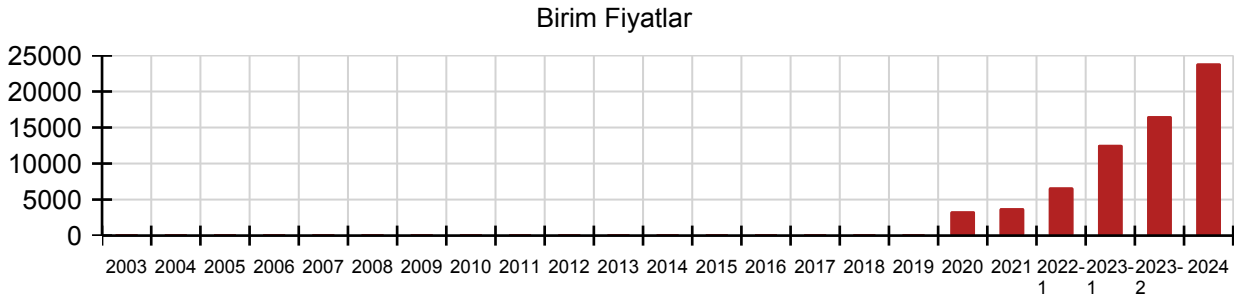

74.005.0006 Pozuna ait Birim Fiyat, Analiz ve Yapım Şartları

Birim Fiyatları Grafiđi

Yapım Şartları

Oska Yazılım'dan alınmıştır.

74.005.0006 Pozuna ait Birim Fiyat, Analiz ve Yapım Şartları

Analizi

Rayiç No	Önceki Rayiç No	Tanımı	Birimi	Miktar
10.120.1177	03.092	Dizel elektrikli kesici-emici tarama gemisi (yaklaşık 400 m³/s kapasiteli, max16 derinliğe tarayabilir, kazdığı maddeleri 800 metre uzaklığa veya 6 m yüksekliğe basabilir)	Adet	0,000125
10.160.1026	04.109	Mazot (motorin)	kg	183,825000
10.160.1026	04.109	Mazot (motorin)	kg	36,765000
10.100.1068	01.507	Birinci sınıf usta	Saat	1,440000
10.100.1068	01.507	Birinci sınıf usta	Saat	1,440000
10.100.1501	01.701	Tarak gemisi kaptanı (yakın yol kaptanı)	Saat	1,440000
10.100.1502	01.702	Tarak gemisi baş makinisti (çarkçı başı)	Saat	1,440000
10.100.1503	01.703	Tarama uzmanı	Saat	1,440000
10.100.1509	01.709	Tarak gemisi ikinci kaptanı (kıyı kaptanı)	Saat	1,440000
10.100.1510	01.710	Tarak gemisi ikinci makinisti (çarkçı)	Saat	1,440000
10.100.1511	01.711	Güverte lostromosu	Saat	1,440000
10.100.1513	01.713	Usta gemici	Saat	4,320000
10.100.1514	01.714	Gemi yağcısı	Saat	4,320000
10.100.1516	01.716	Gemi aççıbaşı	Saat	1,440000
10.100.1518	01.718	Kamarot	Saat	1,440000
10.100.1519	01.719	Gemici (tayfa)	Saat	2,880000

Oska Yazılım'dan alınmıştır.