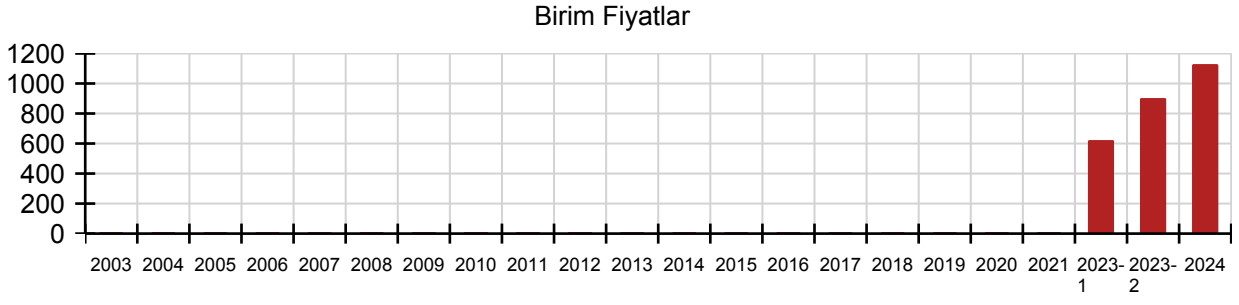

20.225.2105 Pozuna ait Birim Fiyat, Analiz ve Yapım Şartları

Birim Fiyatları Grafiđi

Yapım Şartları

Oska Yazılım'dan alınmıştır.