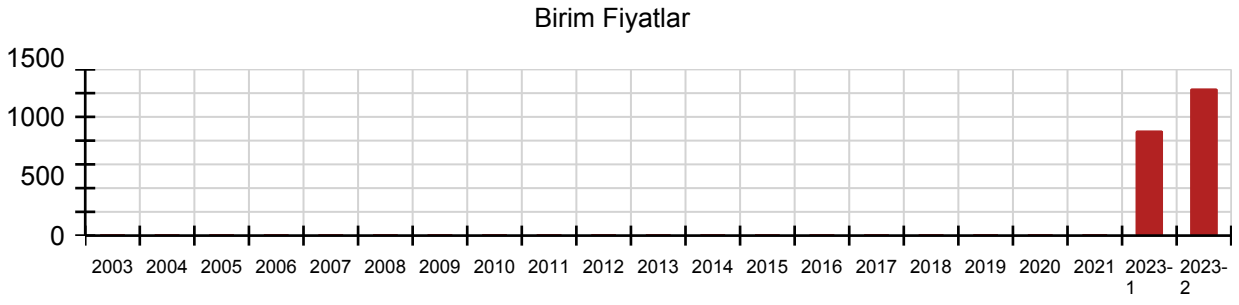

20.225.1305 Pozuna ait Birim Fiyat, Analiz ve Yapım Şartları

Birim Fiyatları Grafiđi

Yapım Şartları

Oska Yazılım'dan alınmıştır.