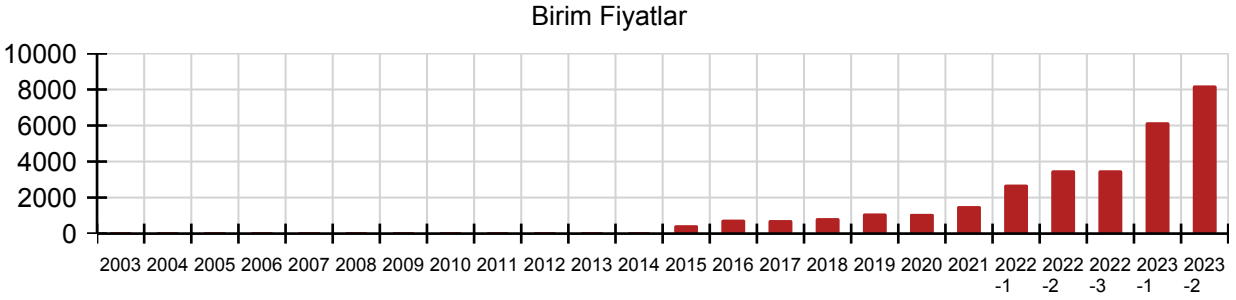

V.2232/2 Pozuna ait Birim Fiyat, Analiz ve Yapım Şartları

Birim Fiyatları Grafiđi

Yapım Şartları

Yukarıya bakan lambalı. eloksal alüminyum gövdeli. armatür aynası paslanmaz krom . yanaklar - 25 mm ve-25mm demperli armatür cam. armatür yan kapakları uv korumalı. iç gövde 75 mmx65 mmx45 mmxA kesitlerinde (A uzunluğu simgeler). dış kasa 80 mmx76 mmx71 mmxA kesit lerinde (A uzunluğu simgeler).A=150 mm+ayna 6 LED. 1 W/350 m A. 220 V AC gerilim. LED ömrü 50000 saat. Power LED li. IP67 koruma sınıfı . Amber-Beyaz-Yeşil rengi-590nm. Çizgisel iç ve dış mekanda kullanılabilen ölçü ve özelliklerine haiz olmalıdır.

ÖLÇÜ: Yerine takılan ve ledleri yanar durumda olan led armatür, adet olarak ölçülür.