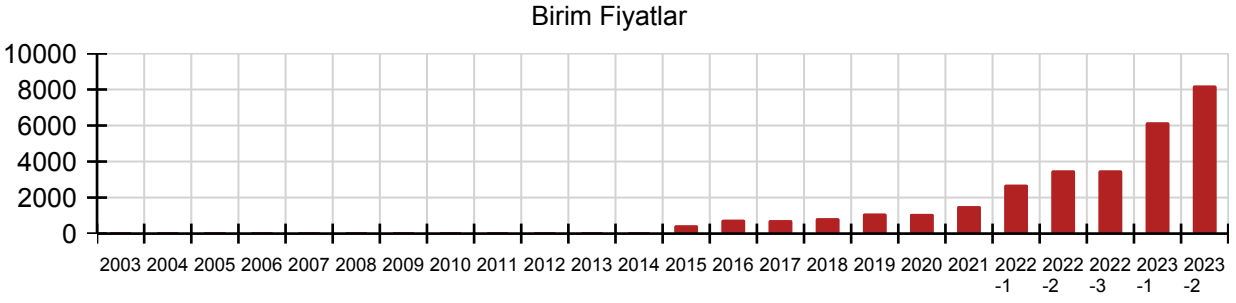

V.2232/2 Pozuna ait Birim Fiyat, Analiz ve Yapım Şartları

Birim Fiyatları Grafiđi

Yapım Şartları

Yukarıya bakan lambalı. eloksal alüminyum gövdeli. armatür aynası paslanmaz krom . yanaklar - 25 mm ve-25mm demperli armatür cam. armatür yan kapakları uv korumalı. iç gövde 75 mmx65 mmx45 mmxA kesitlerinde (A uzunluğu simgeler). dış kasa 80 mmx76 mmx71 mmxA kesit lerinde (A uzunluğu simgeler).A=150 mm+ayna 6 LED. 1 W/350 m A. 220 V AC gerilim. LED ömrü 50000 saat. Power LED li. IP67 koruma sınıfı . Amber-Beyaz-Yeşil rengi-590nm. Çizgisel iç ve dış mekanda kullanılabilen ölçü ve özelliklerine haiz olmalıdır.

ÖLÇÜ: Yerine takılan ve ledleri yanar durumda olan led armatür, adet olarak ölçülür.

Oska Yazılım'dan alınmıştır.