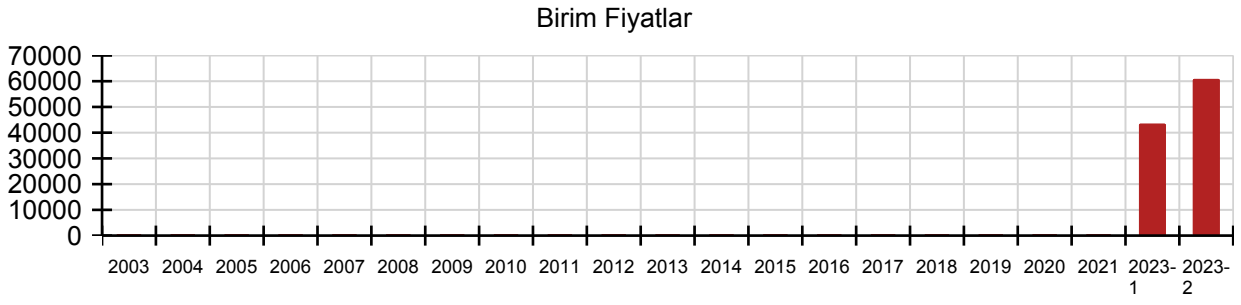

20.214.1008 Pozuna ait Birim Fiyat, Analiz ve Yapım Şartları

Birim Fiyatları Grafiđi

Yapım Şartları

Oska Yazılım'dan alınmıştır.