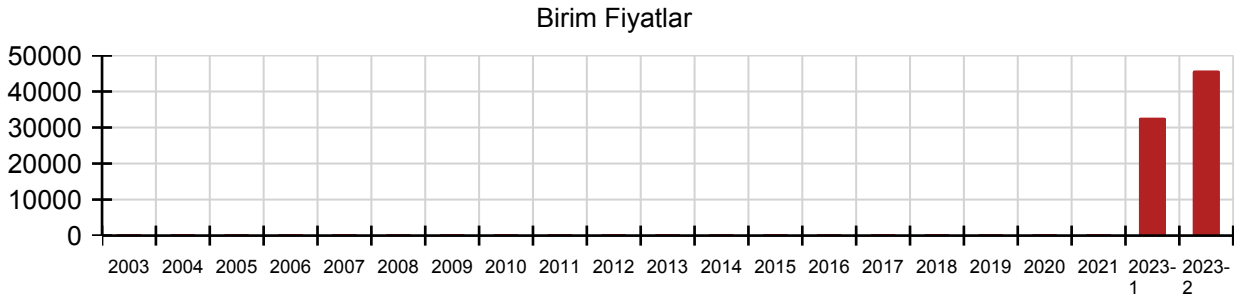

20.214.1005 Pozuna ait Birim Fiyat, Analiz ve Yapım Şartları

Birim Fiyatları Grafiđi

Yapım Şartları

Oska Yazılım'dan alınmıştır.