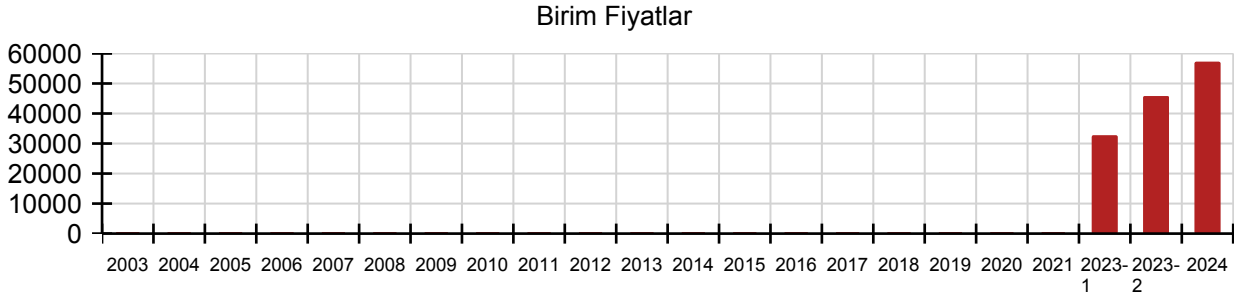

20.214.1005 Pozuna ait Birim Fiyat, Analiz ve Yapım Şartları

Birim Fiyatları Grafiđi

Yapım Şartları

Oska Yazılım'dan alınmıştır.