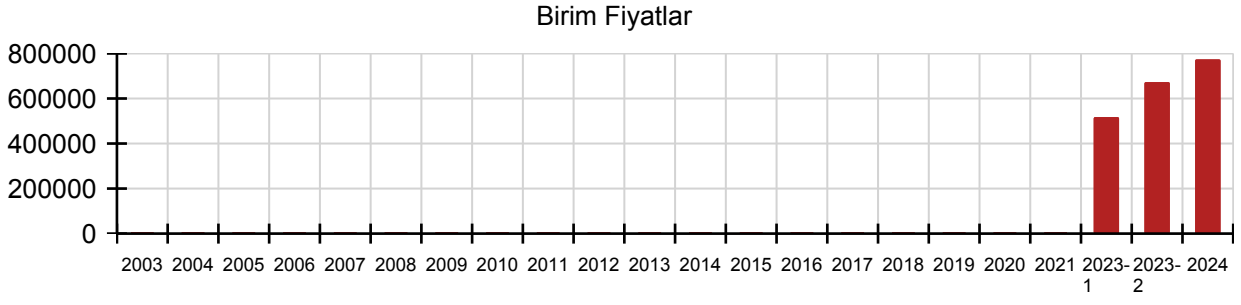

20.208.1205 Pozuna ait Birim Fiyat, Analiz ve Yapım Şartları

Birim Fiyatları Grafiđi

Yapım Şartları

Oska Yazılım'dan alınmıştır.