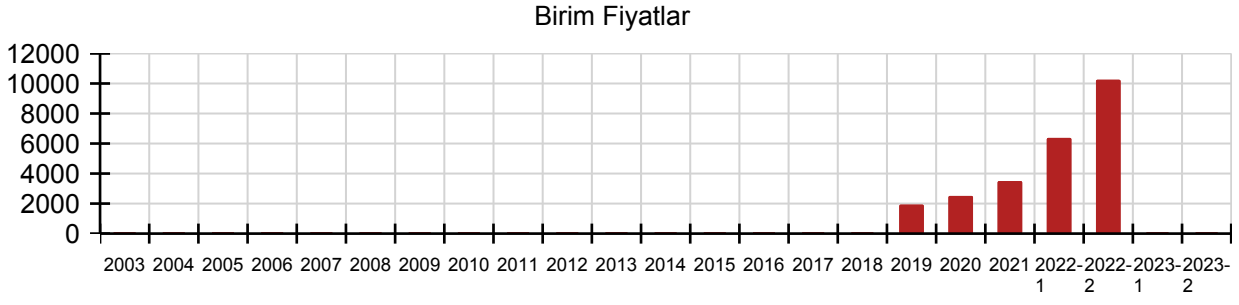

PTT-ÖZEL.147 Pozuna ait Birim Fiyat, Analiz ve Yapım Şartları

Birim Fiyatları Grafiği

Yapım Şartları

Oska Yazılım'dan alınmıştır.