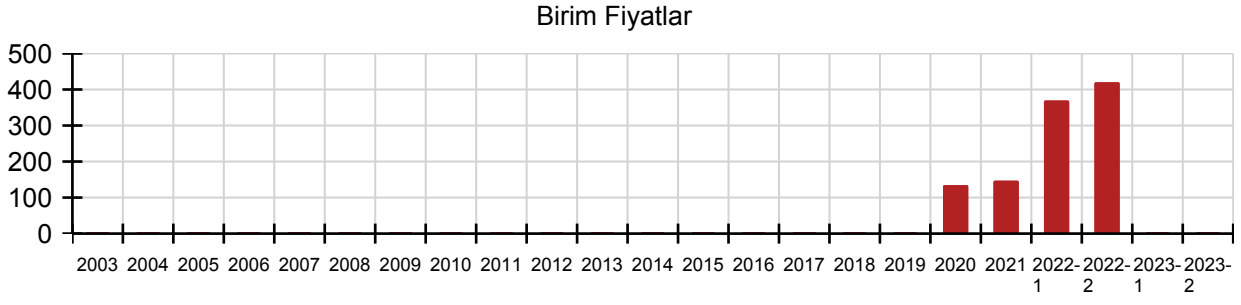

PTT-ÖZEL.295 Pozuna ait Birim Fiyat, Analiz ve Yapım Şartları

Birim Fiyatları Grafiği

Yapım Şartları

Oska Yazılım'dan alınmıştır.