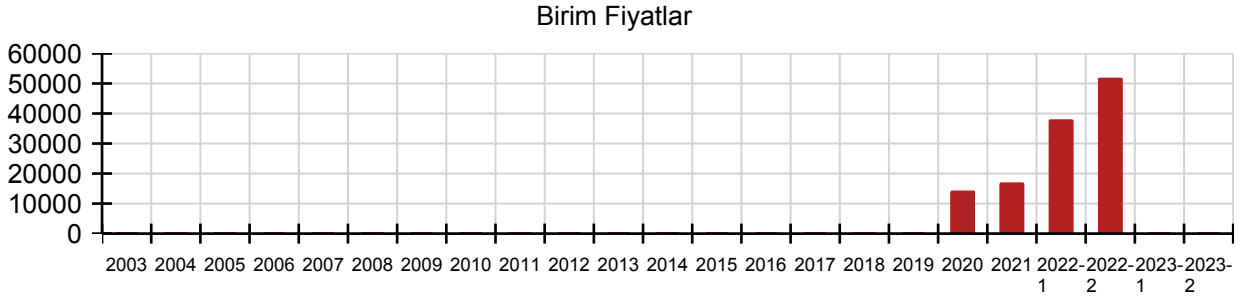

PTT-ÖZEL.287 Pozuna ait Birim Fiyat, Analiz ve Yapım Şartları

Birim Fiyatları Grafiği

Yapım Şartları

Oska Yazılım'dan alınmıştır.