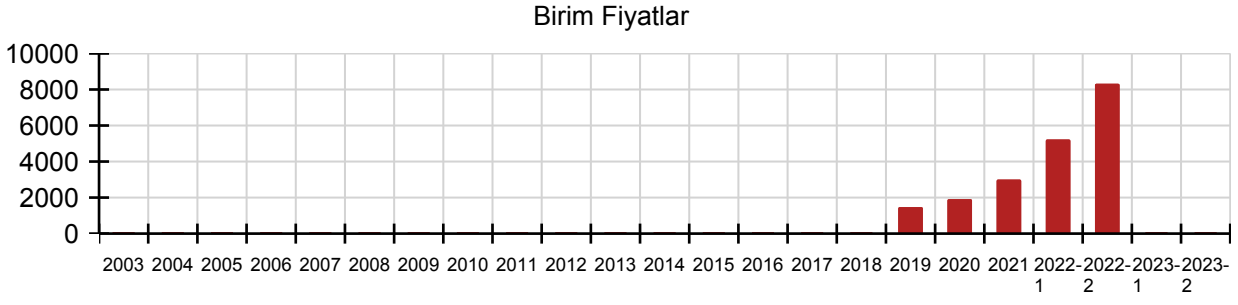

PTT-ÖZEL.150 Pozuna ait Birim Fiyat, Analiz ve Yapım Şartları

Birim Fiyatları Grafiği

Yapım Şartları

Oska Yazılım'dan alınmıştır.