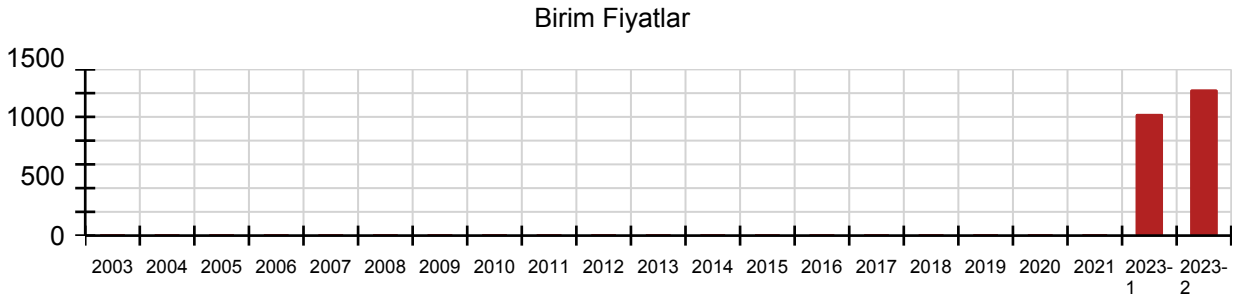

20.130.3204 Pozuna ait Birim Fiyat, Analiz ve Yapım Şartları

Birim Fiyatları Grafiđi

Yapım Şartları

Oska Yazılım'dan alınmıştır.