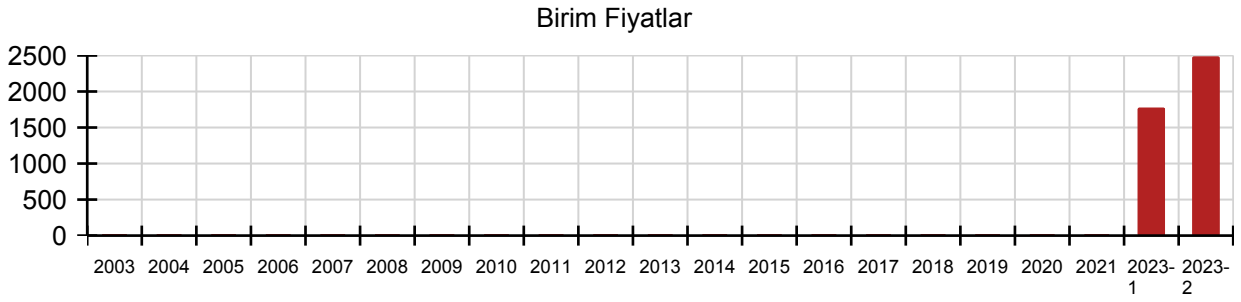

20.125.2205 Pozuna ait Birim Fiyat, Analiz ve Yapım Şartları

Birim Fiyatları Grafiđi

Yapım Şartları

Oska Yazılım'dan alınmıştır.