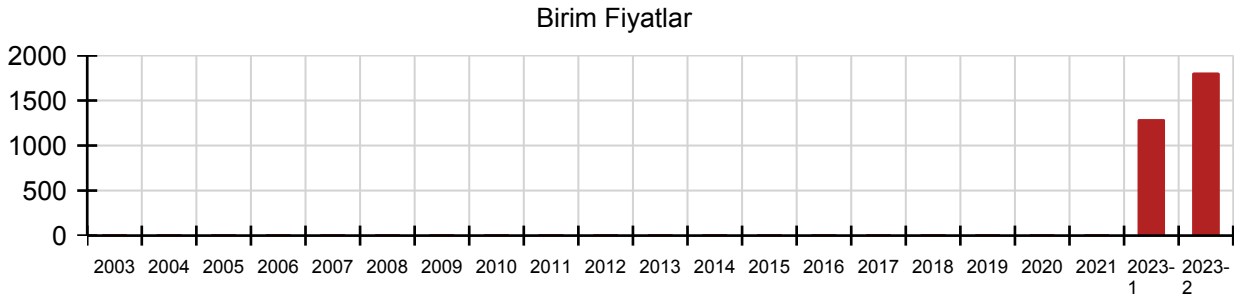

20.125.2204 Pozuna ait Birim Fiyat, Analiz ve Yapım Şartları

Birim Fiyatları Grafiđi

Yapım Şartları

Oska Yazılım'dan alınmıştır.