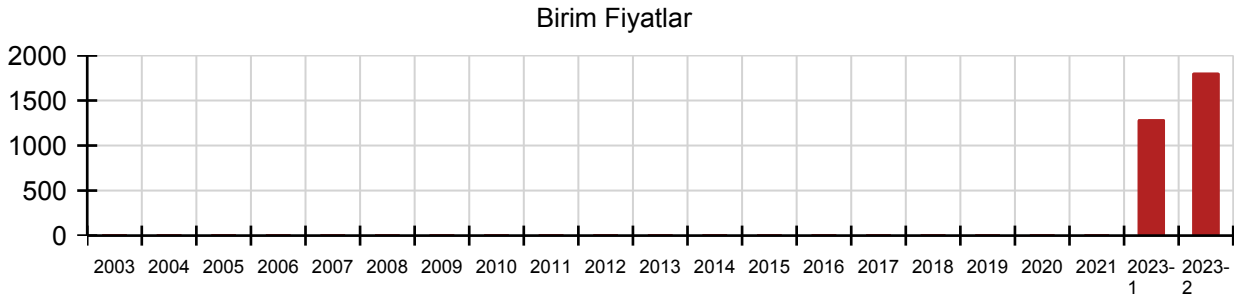

20.125.2204 Pozuna ait Birim Fiyat, Analiz ve Yapım Şartları

Birim Fiyatları Grafiđi

Yapım Şartları

Oska Yazılım'dan alınmıştır.