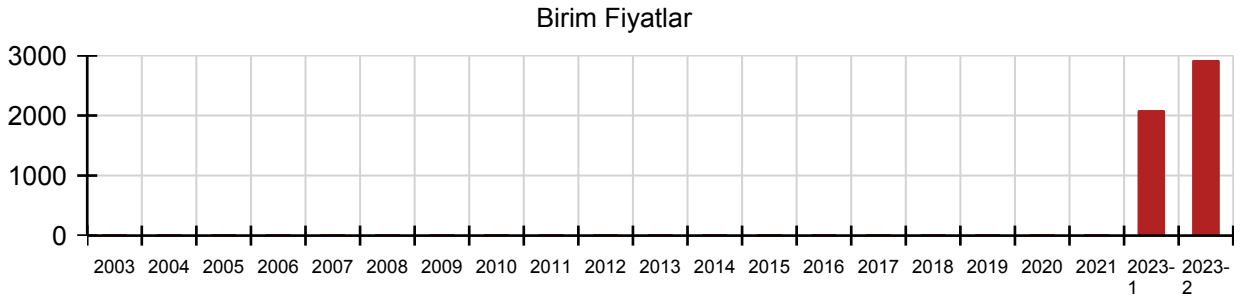

20.125.2203 Pozuna ait Birim Fiyat, Analiz ve Yapım Şartları

Birim Fiyatları Grafiđi

Yapım Şartları

Oska Yazılım'dan alınmıştır.