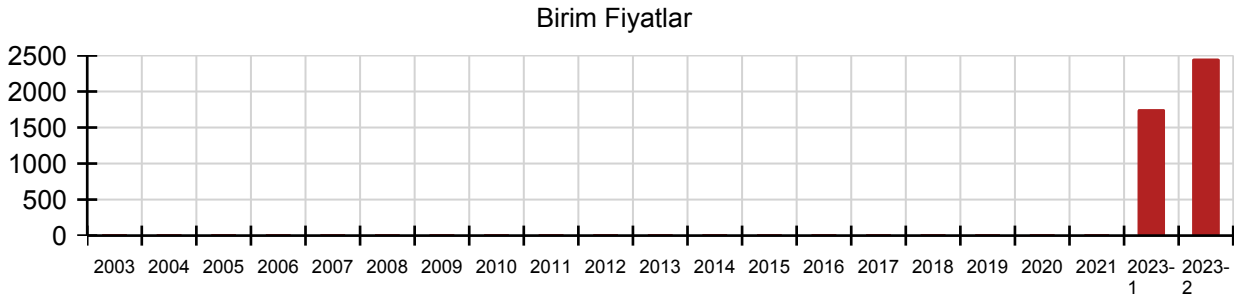

20.125.2202 Pozuna ait Birim Fiyat, Analiz ve Yapım Şartları

Birim Fiyatları Grafiđi

Yapım Şartları

Oska Yazılım'dan alınmıştır.