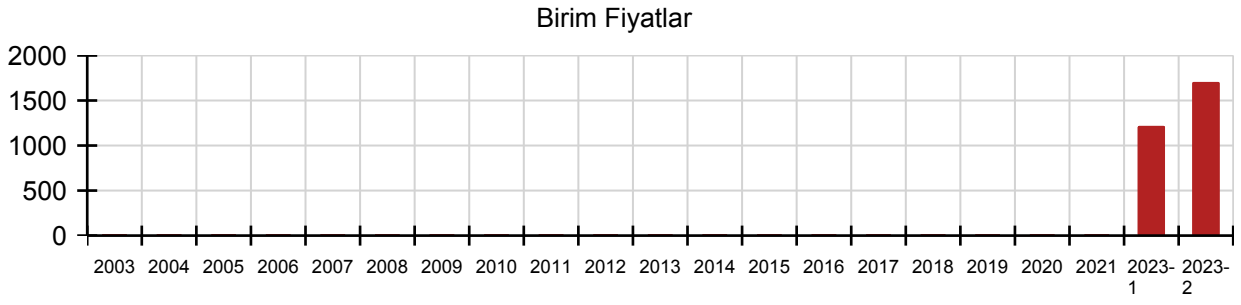

20.125.2201 Pozuna ait Birim Fiyat, Analiz ve Yapım Şartları

Birim Fiyatları Grafiđi

Yapım Şartları

Oska Yazılım'dan alınmıştır.