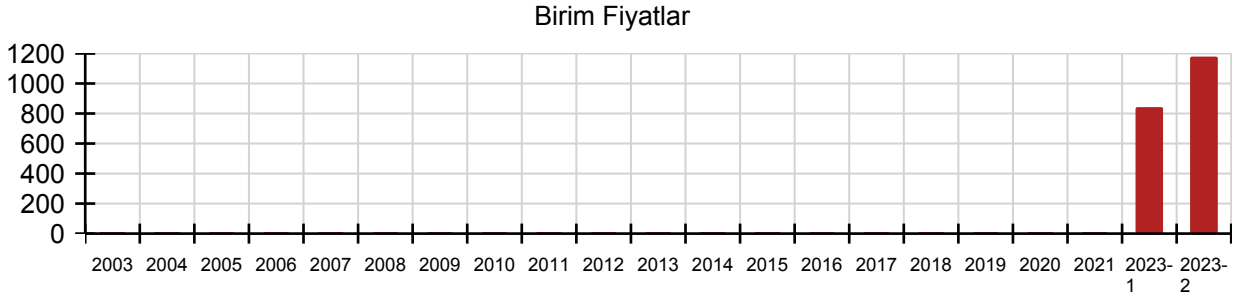

20.125.1205 Pozuna ait Birim Fiyat, Analiz ve Yapım Şartları

Birim Fiyatları Grafiđi

Yapım Şartları

Oska Yazılım'dan alınmıştır.