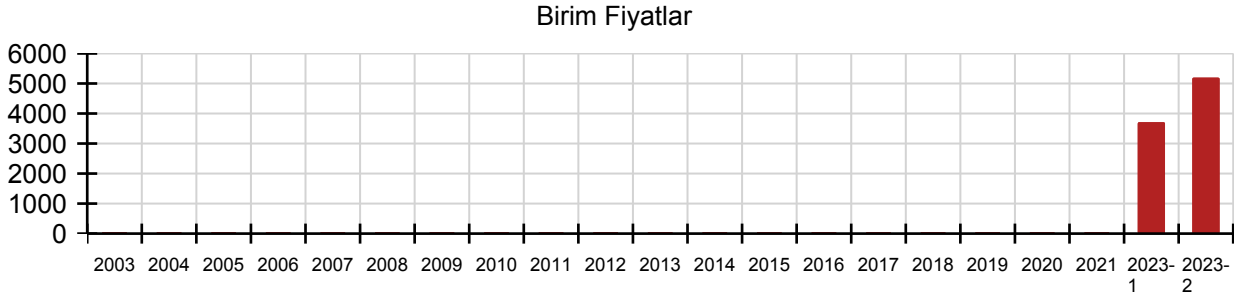

20.125.1105 Pozuna ait Birim Fiyat, Analiz ve Yapım Şartları

Birim Fiyatları Grafiđi

Yapım Şartları

Oska Yazılım'dan alınmıştır.