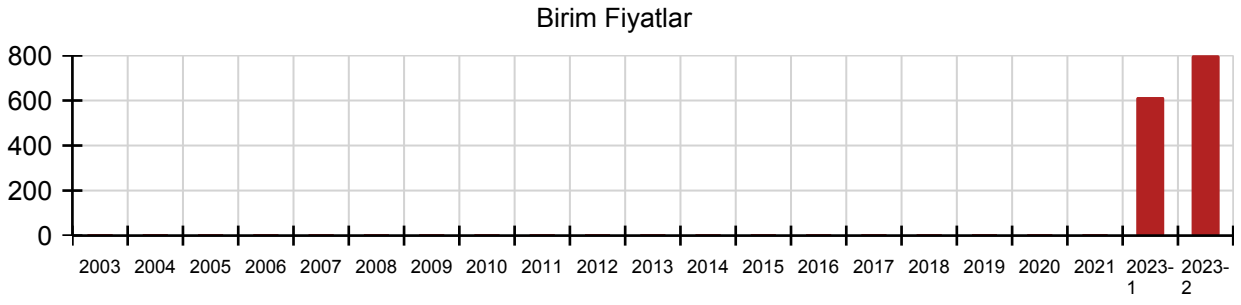

20.100.1007 Pozuna ait Birim Fiyat, Analiz ve Yapım Şartları

Birim Fiyatları Grafiđi

Yapım Şartları

Oska Yazılım'dan alınmıştır.