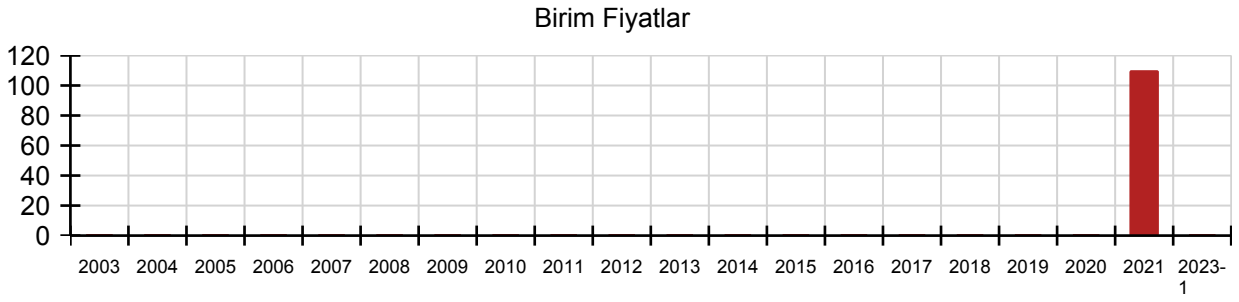

TCDD-SİN-8242 Pozuna ait Birim Fiyat, Analiz ve Yapım Şartları

Birim Fiyatları Grafiđi

Yapım Şartları

Oska Yazılım'dan alınmıştır.